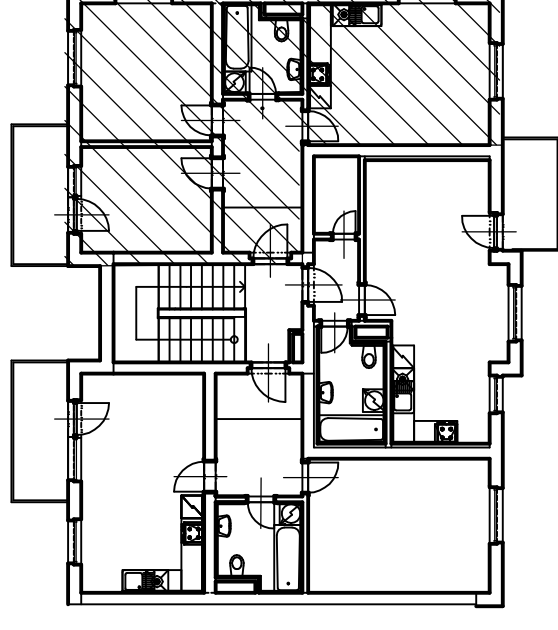

PŮDORYS BYTOVÉ JEDNOTKY

M 1:50 (1cm = 50 cm ve skutečnosti)

Umístění v rámci lokality

Umístění v rámci bytového domu

LEGENDA MÍSTNOSTÍ

Číslo	Ozn. bytu	Účel	Plocha [m ²]	Úprava povrchů	Stěny	Strop	POZNÁMKA
1.14	byt č. 8	SKLEP	2,69	DLAŽBA KERAMICKÁ	SÁDROKARTON	OMÍTKA VÁPENNÁ ŠTUKOVÁ	KERAMICKÝ SOKL
4.21		CHODBA	8,96	LAMINÁTOVÁ	SÁDROKARTON	SÁDROKARTON	PODLAHOVÁ LIŠTA
4.22		POKOJ	9,43	LAMINÁTOVÁ	SÁDROKARTON	SÁDROKARTON	PODLAHOVÁ LIŠTA
4.23		LOŽNICE	12,32	LAMINÁTOVÁ	SÁDROKARTON	SÁDROKARTON	PODLAHOVÁ LIŠTA
4.23		KOUPELNA	4,51	DLAŽBA KERAMICKÁ	SÁDROKARTON	SÁDROKARTON	OBKLAD DO VÝŠKY 2,0 M
4.24		OBÝVACÍ POKOJ + KK	17,66	LAMINÁTOVÁ	SÁDROKARTON	SÁDROKARTON	OBKLAD U KUCH. LINKY
4.25		BALKON	5,62	DLAŽBA BETONOVÁ	OMÍTKA VNĚJŠÍ	SÁDROKARTON	KERAMICKÝ SOKL

BD ulice Gen. Peřiny

bytová jednotka
označení bytu
podlaží
celková plocha
z toho sklep
plocha balkonu či terasy

8 3+KK
E10/8
4. NP
55,59 m²
1.14/ 2,69 m²
5,62 m²