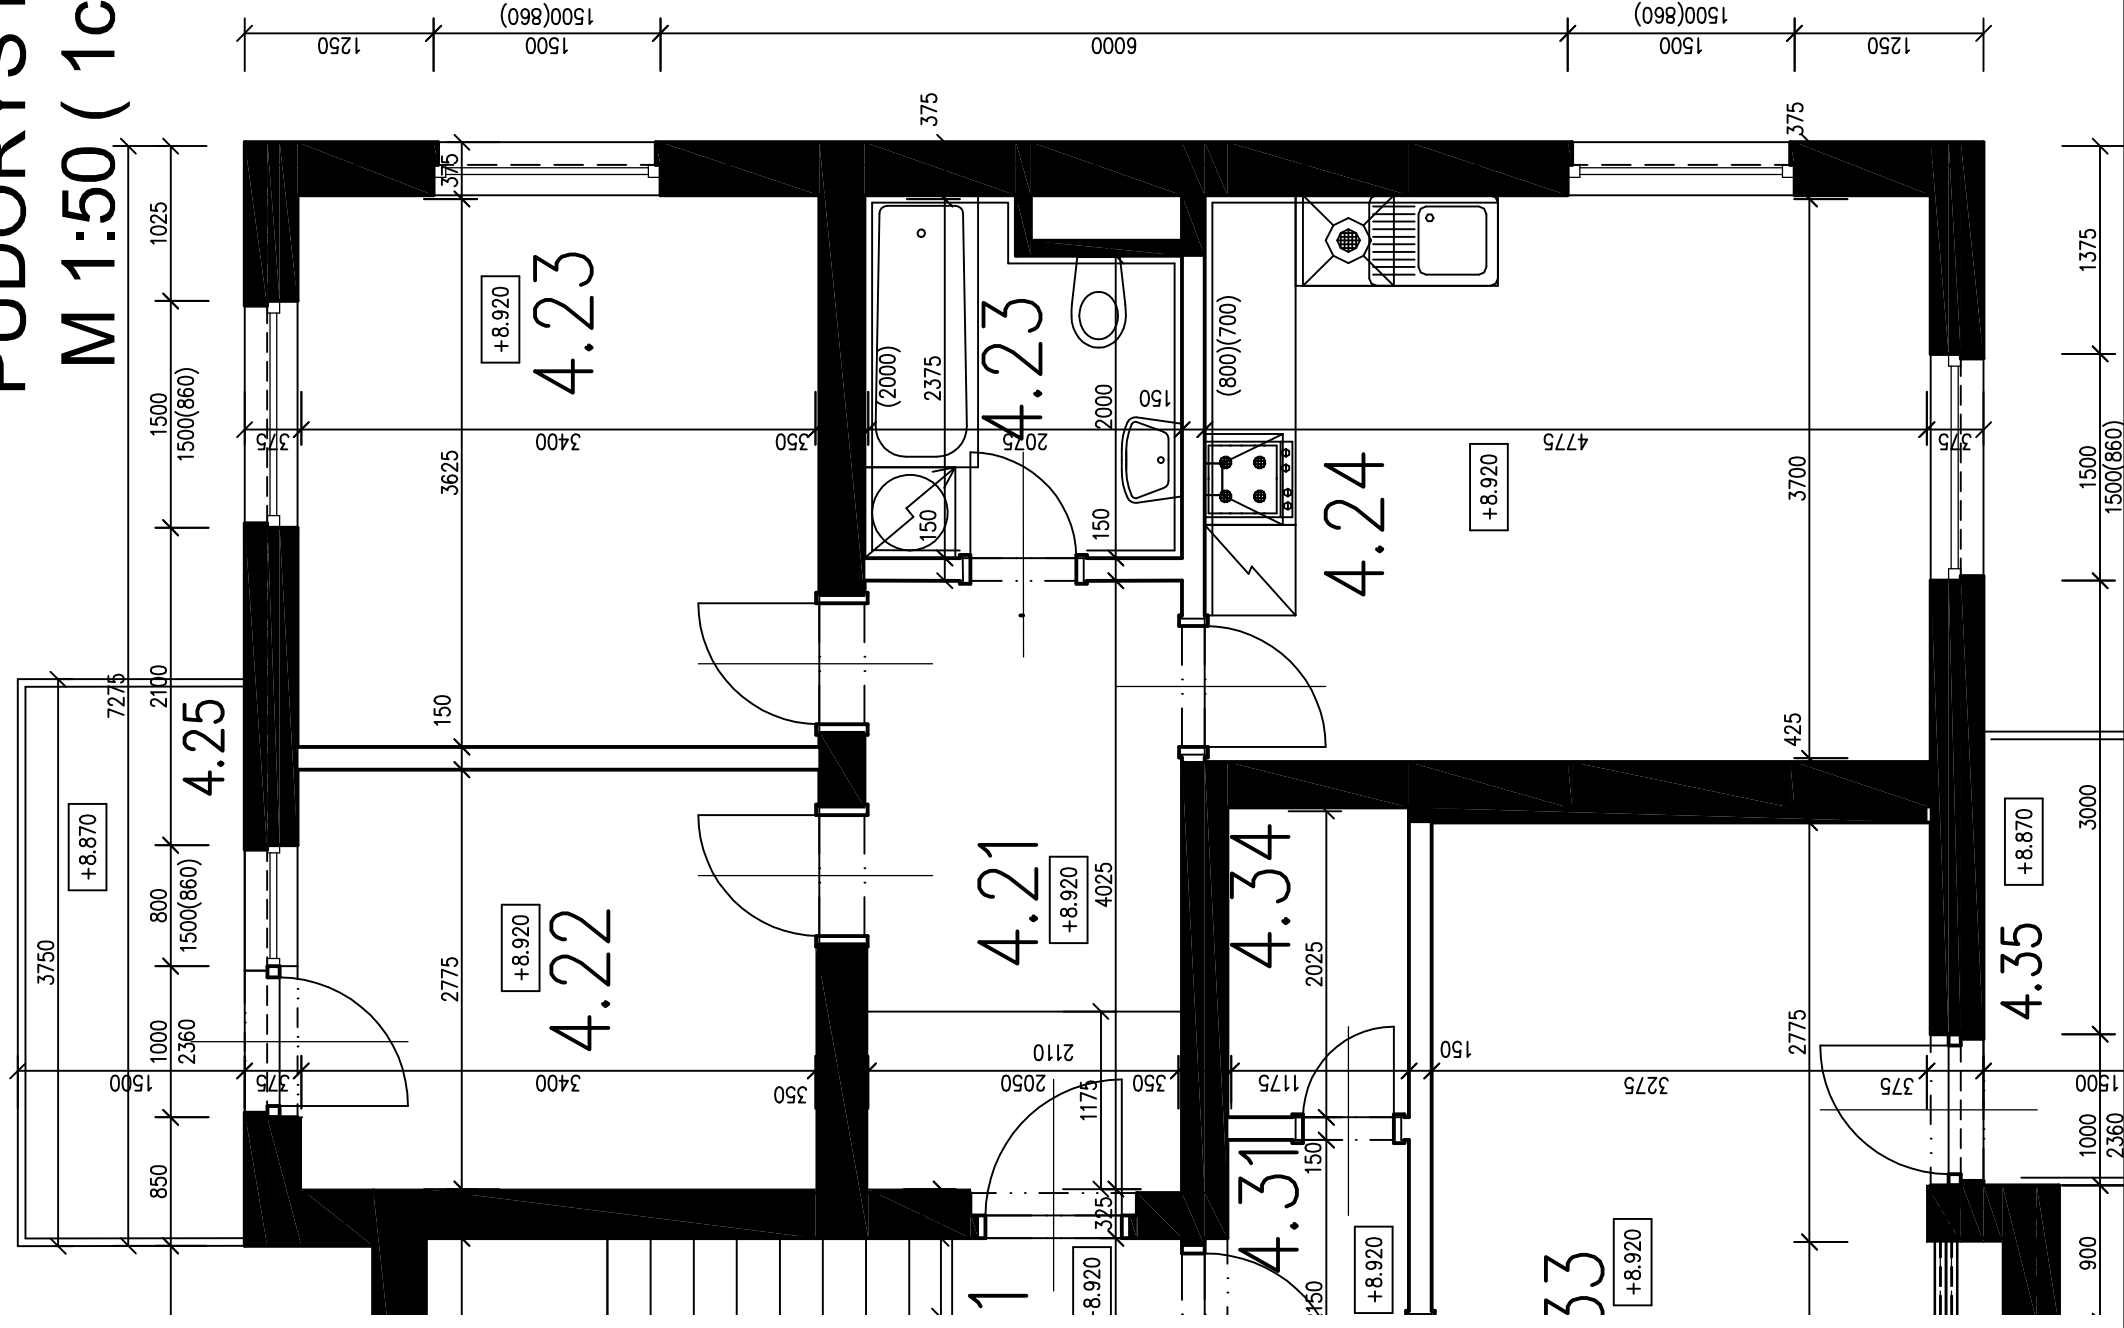

PŮDORYS BYTOVÉ JEDNOTKY

M 1:50 (1cm = 50 cm ve skutečnosti)

Umístění v rámci lokality

Umístění v rámci bytového domu

LEGENDA MÍSTNOSTÍ

Číslo	Ozn. bytu	Účel	Plocha [m ²]	Úprava povrchů	Stěny	Strop	POZNÁMKA
1.14	byt č. 8	SKLEP	2,69	DLAŽBA KERAMICKÁ	SÁDROKARTON	OMÍTKA VÁPENNÁ ŠTUKOVÁ	KERAMICKÝ SOKL
4.21		CHODBA	8,96	LAMINÁTOVÁ	SÁDROKARTON	SÁDROKARTON	PODLAHOVÁ LIŠTA
4.22		POKOJ	9,43	LAMINÁTOVÁ	SÁDROKARTON	SÁDROKARTON	PODLAHOVÁ LIŠTA
4.23		LOŽNICE	12,32	LAMINÁTOVÁ	SÁDROKARTON	SÁDROKARTON	PODLAHOVÁ LIŠTA
4.23		KOUPELNA	4,51	DLAŽBA KERAMICKÁ	SÁDROKARTON	SÁDROKARTON	OBKLAD DO VÝŠKY 2,0 M
4.24		OBÝVACÍ POKOJ + KK	17,66	LAMINÁTOVÁ	SÁDROKARTON	SÁDROKARTON	OBKLAD U KUCH. LINKY
4.25		BALKON	5,62	DLAŽBA BETONOVÁ	OMÍTKA VNĚJŠÍ	SÁDROKARTON	KERAMICKÝ SOKL

BD ulice Gen. Peřiny

bytová jednotka
označení bytu
podlaží
celková plocha
z toho sklep
plocha balkonu či terasy

8 3+KK
E10/8
4. NP
55,59 m²
1.14/ 2,69 m²
5,62 m²